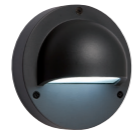

Deimos Anthracite (3095011)
Warm white / White
1 W / 22 lumen
Aluminium - Anthracite
80 x 140 mm (H x Ø)